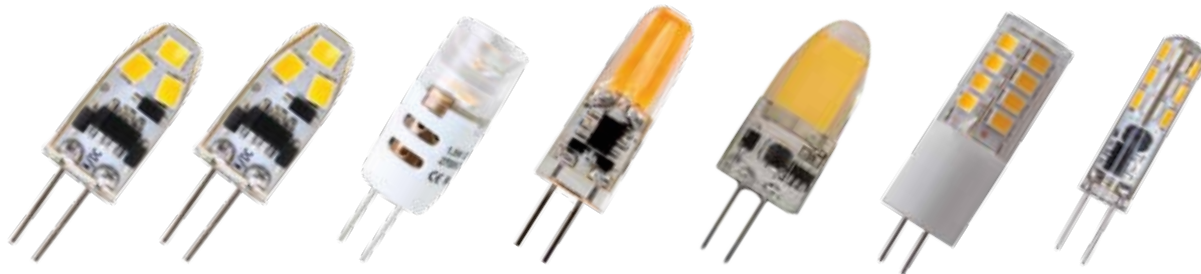

Ampoule à LED 9D/12D, angle à 90°

Ces LEDs procurent un éclairage blanc chaud stable. Deux modèles disponibles : 9 x LED et 12 x LED. G4 à 90°. 10-30 volts. G4/9D : Ø 25 x 10 mm, 1,8 W, 140 lumens. G4/12D : Ø 30 x 10 mm, 2,2 W, 190 lumens. G4 coudé, 10-30 Volt.

Réf. 21459 blanc/rouge € 9,95
Réf. 21460 blanc/bleu € 9,95

ampoule G4V avec 12 LED
Réf. 16331 € 9,50

Réf. Désignation €
19258 plafonnière à LED G4 9,50

LED 12D / 12x LED / 10-30V
Réf. 12393 € 16,95
LED 9D / 9x LED / 10-30V
Réf. 12394 € 8,95

Type	Miniature G4	Miniature G4	Miniature G4	Miniature G4	Miniature G4	Miniature G4	Miniature G4
Tension	10 - 30 V DC	10 - 30 V DC	10 - 30 V DC & 12 V AC	10 - 30 V DC	10 - 30 V DC & 12 V AC	10 - 30 V DC & 12 V AC	10 - 30 V DC & 12 V AC
Consommat.	0,8 W	0,8 W	1,1 W	1,4 W	1,9 W	2,2 W	1 W
Luminosité	90 lumens	90 lumens	110 lumens	200 lumens	240 lumens	350 lumens	100 lumens
LEDs	6 LEDs	6 LEDs	4 LEDs	1 LED	1 LED	26 LEDs	24 LEDs
Lumière	blanc froid	blanc chaud	blanc chaud	blanc chaud	blanc chaud	blanc chaud	blanc chaud
Longueur	30 mm	30 mm	33 mm	39 mm	40 mm	43 mm	37 mm
Hauteur sans les contacts	20 mm	20 mm	23 mm	29 mm	29 mm	35 mm	26 mm
Dimmable	oui	oui	oui	oui	oui	oui	oui
Réf. / €	20972 / € 6,50	20930 / € 6,50	17458 / € 11,95	20973 / € 9,50	24114 / € 9,50	24115 / € 9,50	29942 / € 8,50

ADAPTATEUR douille G4

Tirez le meilleur parti de vos lampes grâce à cet adaptateur douille / culot halogène !

Utilisez une ampoule G4 sur une douille BA15s ou BA15d. Ce système offre une lumière trois fois plus puissante à consommation égale. Livré sans ampoule.