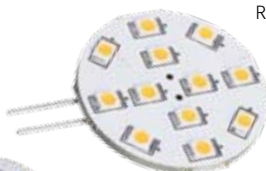

AMPOULES LED multivolts G4

Ampoule bicolor :

Réf. 21459

Réf. 21460

Réf. 12394

Réf. 12393

Ampoule LED G4 / bicolor

Diffuse une agréable lumière blanc-chaud, rouge/blanc-chaud, bleu. Un ensemble de 9 x LED (6 x blanc, 3 x rouge ou 3 x bleu) 10-30 V DC. Consom. : Blanc 1.7 W, rouge/bleu 1.4 W. Dia. : 30 mm. Un espace de 9 mm est nécessaire à l'arrière de l'ampoule lors de son installation. La meilleure façon d'interchanger la couleur d'éclairage est d'utiliser le bouton „On/Off“.

Ampoule LED G4/V

Ampoule G4, ronde à broche avec 12 LED pour une agréable lumière blanc-chaud de 190 lumens (équivalent à 18-20 W halogène). Faible consommation : 2 W, 9 à 30 V DC, 12 V AC. Connecteur G4 au milieu de la face arrière. Diamètre 30 mm.

Ampoule à LED G4 standard

Ampoule demi-cercle, culot G4 standard. 9 x LED, à intensité réglable. Lumière blanche chaude avec 220 lumens (équivalent à 35 W halogène) et une consommation de seulement 3 W. Pour 9-30 V DC ou 12 V AC. Diamètre : 34 x 27 mm.

Ampoule à LED 9D/12D, angle à 90°

Ces LEDs procurent un éclairage blanc chaud stable. Deux modèles disponibles : 9 x LED et 12 x LED. G4 à 90°. 10-30 volts. G4/9D : Ø 25 x 10 mm, 1,8 W, 140 lumens. G4/12D : Ø 30 x 10 mm, 2,2 W, 190 lumens. G4 coudé, 10-30 Volt.