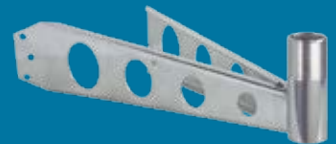

Universal Support de mât d'antenne
pour montage sur mât. Filetage 1"-14UNS. Utilisation universelle.

Réf.	Désignation	€
82001	support d'antenne	99,95

Antenne WiFi WeBBoat 4G LITE HighSpeed

Avec l'antenne WiFi weBBoat® 4G LITE HighSpeed de Glomex, surfer sur internet ne coûte (presque) plus rien. La weBBoat Lite HighSpeed combine 4G, 3G et WiFi en un seul système. Installation et paramétrage faciles avec commutation automatique entre WLAN données mobiles. Grâce aux deux antennes WiFi intégrées 2,4 GHz, la vitesse de téléchargement est deux fois plus rapide qu'avec weBBoat Lite EVO de Glomex.

Réf.	Désignation	€
74507	4G LITE HighSpeed	999,95
25677	embase plastique	16,95