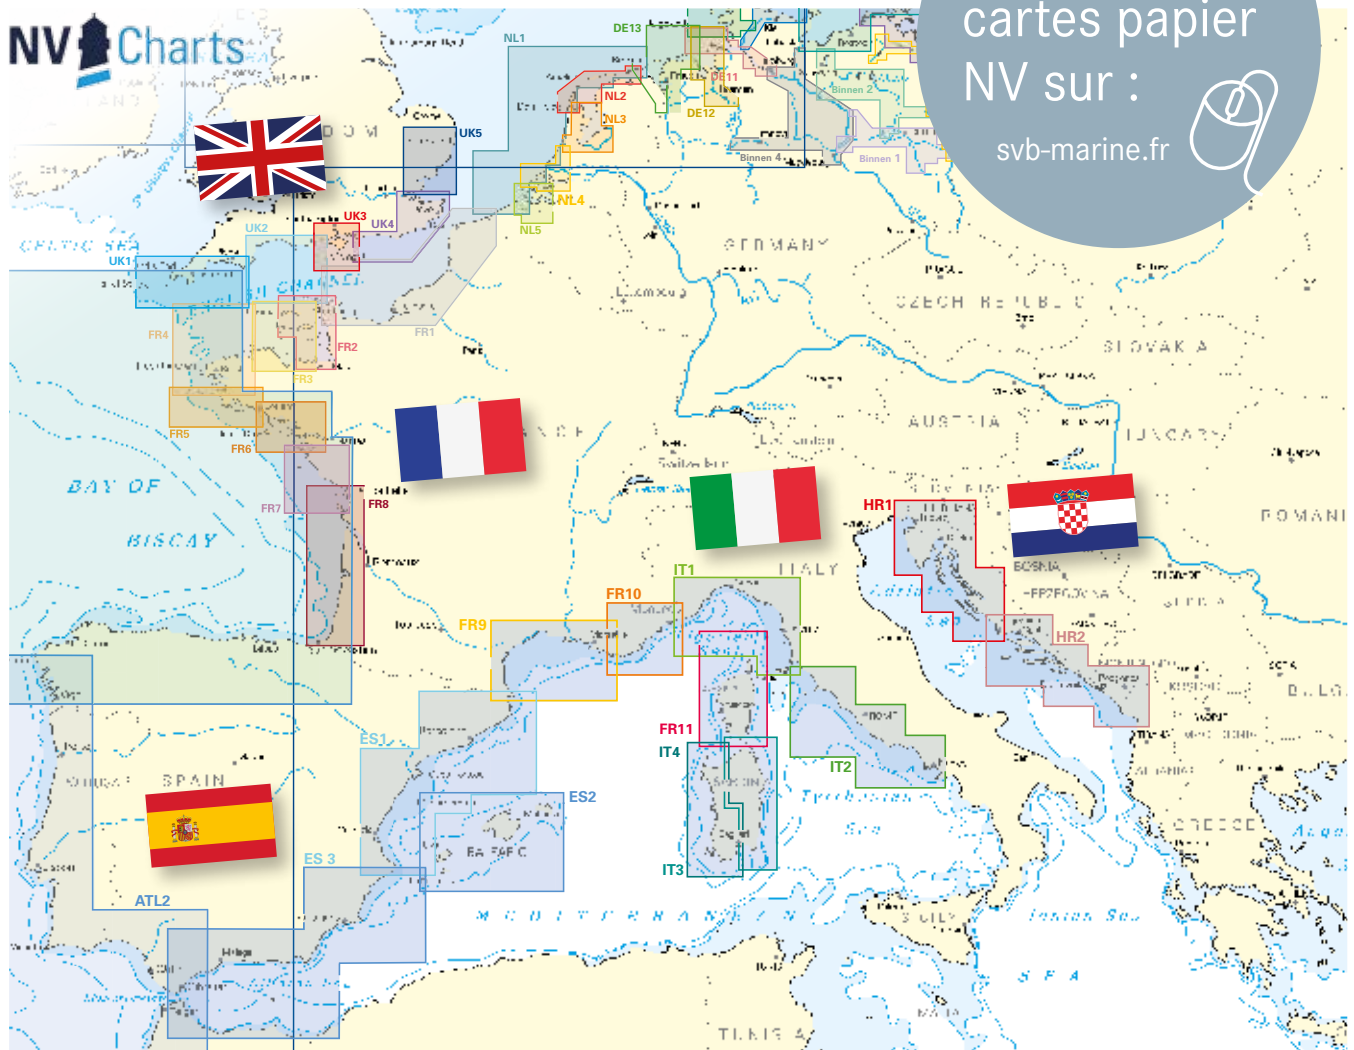

CARTES MARINES PAPIER NV

Plus de
cartes papier
NV sur :
svb-marine.fr

Les informations des cartes Françaises (FR1 - FR10) sont en français et en anglais, les autres cartes sont en anglais !

NV Atlas UK 1
Îles Scilly à Star Point. 3 vues d'ensemble, 11 cartes côtières et 24 cartes détaillées. Papier, CD et App

Réf. 25432 € 65,00

NV Atlas UK 2
Star Point à The Needles. 1 vue d'ensemble, 5 cartes côtières et 24 cartes détaillées. Papier, CD et App

Réf. 25433 € 65,00

NV Atlas UK 3
The Solent. 1 vue d'ensemble, 8 cartes côtières et 24 cartes détaillées. Papier, CD et App

Réf. 25434 € 65,00

NV Atlas UK 4
Selsey Bill à Thames Estuary. 1 vue d'ensemble, 20 cartes côtières et 24 cartes détaillées. Papier, CD et App

Réf. 25435 € 65,00

NV Atlas UK 5
Thames Estuary à Great Yarmouth. 1 vue d'ensemble, 18 cartes côtières et 20 cartes détaillées. Papier, CD et App

Réf. 25436 € 65,00

NV Atlas FR 1
Dunkerque à Cherbourg. 4 vues d'ensemble, 15 cartes côtières et 8 cartes détaillées. Papier, CD et App

Réf. 25424 € 65,00

NV Atlas FR 2
Cherbourg à St. Malo. 2 vues d'ensemble, 13 cartes côtières et 7 cartes détaillées. Papier, CD et App