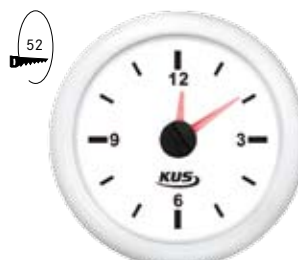

utilisés avec un rétro éclairage rouge ou jaune. Certifiés CE. Alimentation : 12/24 volts. Diamètre de l'installation : 85 mm (compte-tour et speedomètre) ou 52 mm pour tous les autres éléments. Note : sondes et transducteurs sont disponibles en option.

Rétro-éclairage jaune ou rouge

Voltmètre

Réf.	Désignation	€
21539	18-32 V / 24 V / noir	29,95
21540	18-32 V / 24 V / blanc	29,95
21520	8-16 V / 12 V / noir	29,95
21521	8-16 V / 12 V / blanc	29,95

Ampèremètre

Réf.	Désignation	€
21543	ampèremètre / noir	79,95
21544	ampèremètre / blanc	79,95

Horloge analogique

Réf.	Désignation	€
21545	noir	39,95
21546	blanc	39,95

Afficheur d'angle de barre

Réf.	Désignation	€
21541	noir	44,95
21542	blanc	44,95