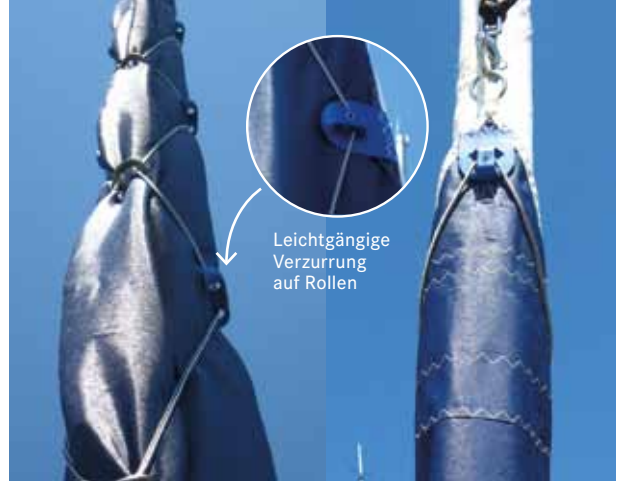

Halsgurt

Schützt das aufgerollte Vorsegel und sichert einen besseren Stand des Blisters bei spitzen Raumkursen. Leicht zu verstauen, mit innen liegender gleitfähiger Kevlareinlage. Farbe grau.

O'LEU
WATERSPORTS

Nr.	Bezeichnung	€
20115	f. Segel bis 60 qm	99,95
20116	f. Segel bis 150 qm	114,95

Rollanlagen-Schutzschläuche

Leichter, reißfester Schutzschlauch aus UV-stabilisiertem Swela-Outguard-Gewebe mit durchgehendem Spiralreißverschluss. Einfache und leichtgängige Verzerrung durch doppelte Leinenführung. Inkl. Stautasche. Farbe: